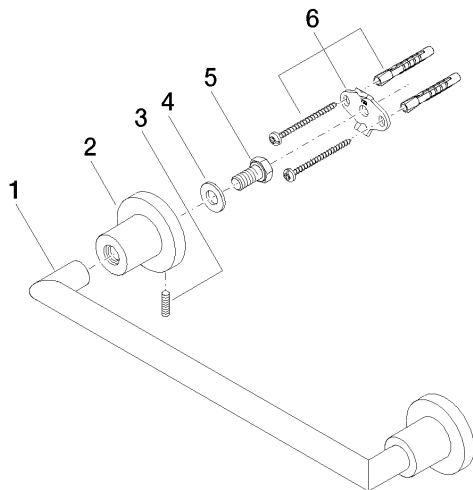

83 030 892

- gauge 300 mm
- width 355mm
- height 55 mm
- rosette Ø 55 mm
- 80mm projection

	Chrome	83 030 892-00
	Brushed Platinum	83 030 892-06
	Platinum	83 030 892-08
	Dark Chrome	83 030 892-19
	Brushed Durabronze (23kt Gold)	83 030 892-28
	Matte Black	83 030 892-33
	Brushed Champagne (22kt Gold)	83 030 892-46
	Champagne (22kt Gold)	83 030 892-47
	Brushed Chrome	83 030 892-93
	Brushed Dark Platinum	83 030 892-99

83 030 892

mm [inches]

Certificates

TÜV_B0358530023_ TÜV_B0358530023_

Dt. EN.

83 030 892

Parts for other finishes can be found here: [Brushed](#)
[Platinum](#)

Spare parts list

No.	Item Number	Name	Quantity used	Delivery time
1	05 28 22 587 00-00	holder	1	10
2	08 17 89 505-00	holder	2	10
3	04 31 11 113 00 90	pin	2	2
4	09 30 11 046 90	disc	2	2
5	09 30 30 071 90	screw	2	2
6	05 17 20 739 00 90	fixing set	2	2